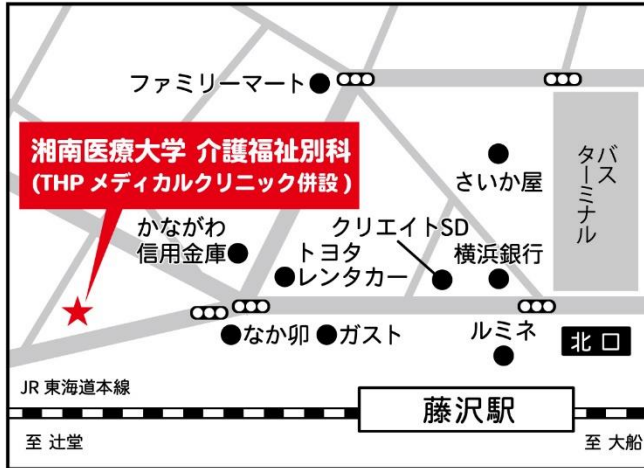

ふじさわ  
**■ 藤沢キャンパスのご紹介**  
 しょうかい

かながわけんふじさわしふじさわ  
 神奈川県藤沢市藤沢498

とうかいどうせん おだきゅうせん えのしまでんてつ ふじさわえき  
 JR東海道線、小田急線、江ノ島電鉄「藤沢駅」  
 とほふん  
 徒歩5分

かいごふくしべっか しょうかい  
**■ 介護福祉別科キャンパス紹介**  
 こうぎしつ  
 講義室

えんしゅうしつ  
 演習室

かいごじっしゅうしつ  
 介護実習室

にゅうよくじっしゅうしつ  
 入浴実習室

かんふれんすしつ  
 カンファレンス室

としょしつ  
 図書室