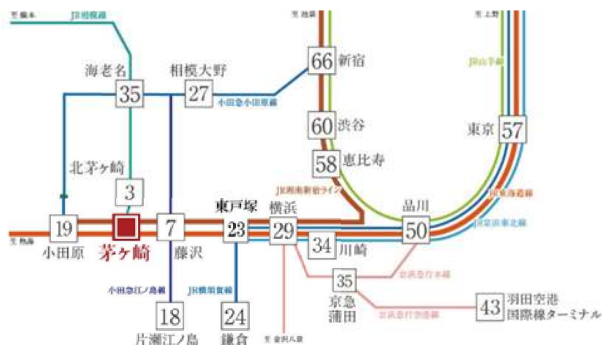

## ④ 良好なアクセス

**所在地 神奈川県茅ヶ崎市室田**

茅ヶ崎駅までバスで15分とアクセス良好です。  
また、茅ヶ崎駅、辻堂駅まで自転車移動圏内となっており、駐輪場も完備しています。

※ 入居につきましては合格後の申請となります。また、申し込み多数の場合、ご希望に添えないことがあります。予めご了承ください。  
※ 遠隔地出身で通学が困難な方（通学に1時間以上かかる）が対象です。

学校法人 湘南ふれあい学園  
**湘南医療大学**  
Shonan University of Medical Sciences