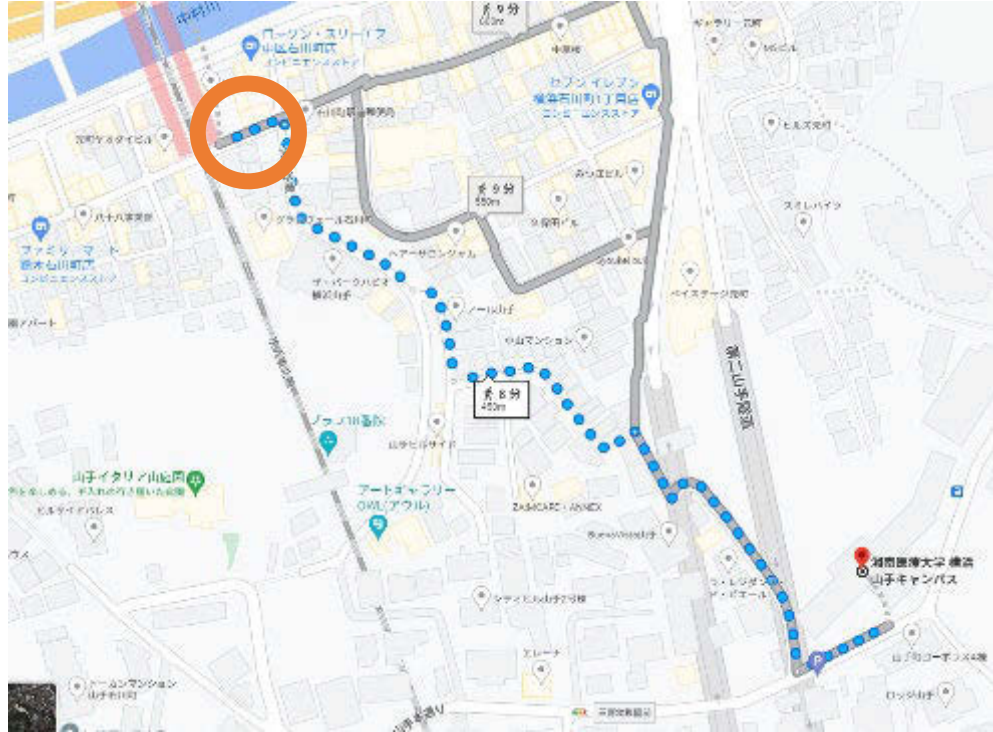

山手キャンパス徒歩ルート

<https://goo.gl/maps/HViAHMSxm qeuTNmKA>

JR石川町南口で改札を出る

- 最寄り駅JR石川町駅（元町口（南口）山手イタリア山庭園方面）からの徒歩ルートを示しています。
 - 横浜山手キャンパス：神奈川県横浜市中区山手町27
 - TEL：045-222-0810

- 「町口（南口）中村川方面」を出た場合は、右折2回で郵便局のある交差点へ
- 「町口（南口）山手イタリア山庭園方面」を出た場合は左折右折で郵便局のある交差点へ

JR石川町駅 元町口（南口）山手イタリア山庭園方面からの徒歩ルート(車では通行できません)

- JR石川町駅 元町口（南口）山手イタリア山庭園方面を出て左へ
- 郵便局角を右折

郵便局のある交差点まで進む

- 十字路（郵便局まで）進む

郵便局のある交差点右折

- 郵便局のある交差点右折

道なりに坂を上る

- しばらく直進し、Y字路を左へ

Y字路を左に進む

- Y字路を左に曲がった後、道なりに進む

看板のある交差点を左折

- フェリス女学院案内看板を左折

看板のある交差点左折後直進

- 左折後直進

突き当りを道なりに右へ

- 突き当りを道なりに右折