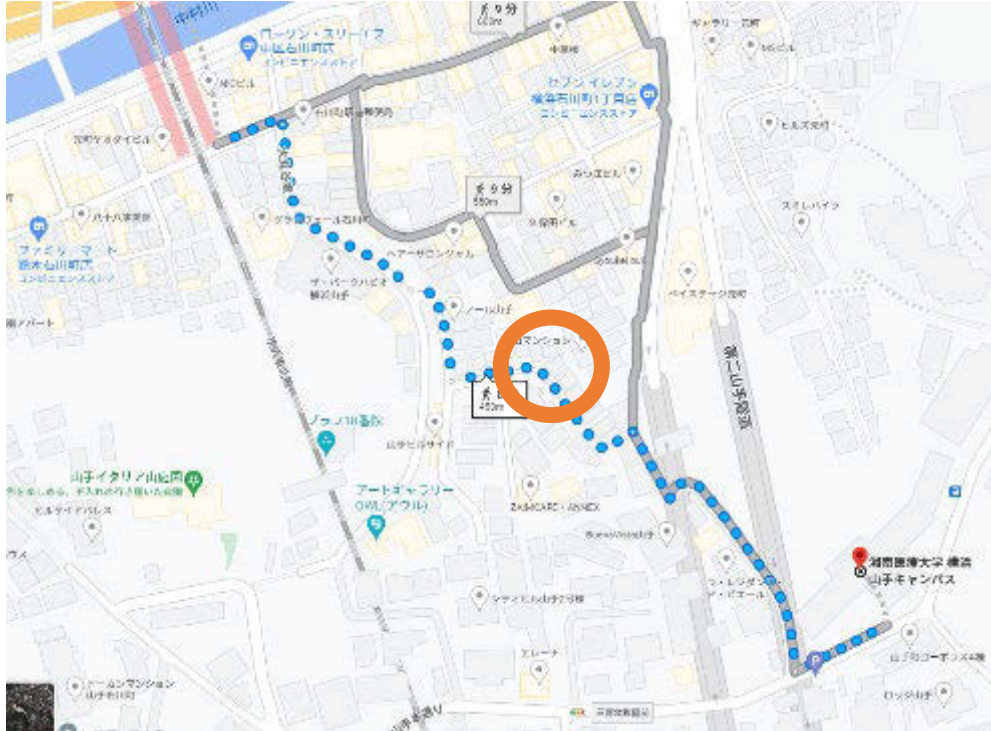

山手キャンパス徒歩ルート

<https://goo.gl/maps/HViAHMSxm qeuTNmKA>

JR石川町南口で改札を出る

- 最寄り駅JR石川町駅（元町口（南口）山手イタリア山庭園方面）からの徒歩ルートを示しています。
 - 横浜山手キャンパス：神奈川県横浜市中区山手町27
 - TEL：045-222-0810

- 「町口（南口）中村川方面」を出た場合は、右折2回で郵便局のある交差点へ
- 「町口（南口）山手イタリア山庭園方面」を出た場合は左折右折で郵便局のある交差点へ

JR石川町駅 元町口（南口）山手イタリア山庭園方面からの徒歩ルート(車では通行できません)

- JR石川町駅 元町口（南口）山手イタリア山庭園方面を出て左へ
- 郵便局角を右折

郵便局のある交差点まで進む

- 十字路（郵便局まで）進む

郵便局のある交差点右折

- 郵便局のある交差点右折

道なりに坂を上る

- しばらく直進し、Y字路を左へ

Y字路を左に進む

- Y字路を左に曲がった後、道なりに進む

看板のある交差点を左折

- フェリス女学院案内看板を左折

看板のある交差点左折後直進

- 左折後直進

突き当りを道なりに右へ

- 突き当りを道なりに右折