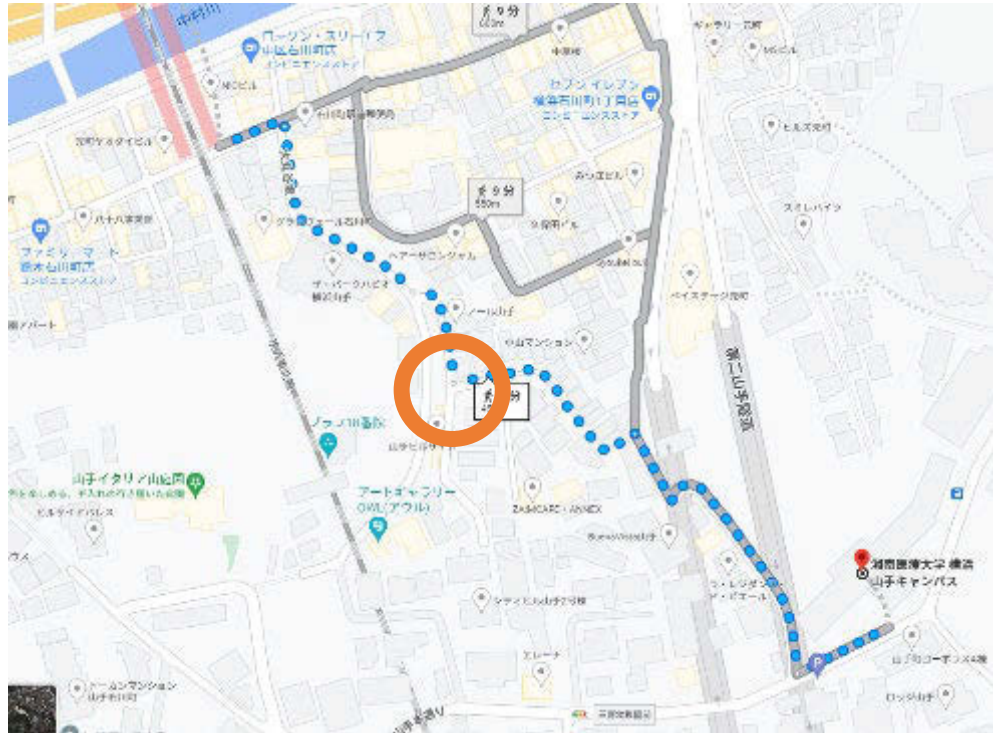

山手キャンパス徒歩ルート

<https://goo.gl/maps/HViAHMSxm qeuTNmKA>

JR石川町南口で改札を出る

- 最寄り駅JR石川町駅（元町口（南口）山手イタリア山庭園方面）からの徒歩ルートを示しています。
 - 横浜山手キャンパス：神奈川県横浜市中区山手町27
 - TEL：045-222-0810

- 「町口（南口）中村川方面」を出た場合は、右折2回で郵便局のある交差点へ
- 「町口（南口）山手イタリア山庭園方面」を出た場合は左折右折で郵便局のある交差点へ

JR石川町駅 元町口（南口）山手イタリア山庭園方面からの徒歩ルート(車では通行できません)

- JR石川町駅 元町口（南口）山手イタリア山庭園方面を出て左へ
- 郵便局角を右折

郵便局のある交差点まで進む

- 十字路（郵便局まで）進む

郵便局のある交差点右折

- 郵便局のある交差点右折

道なりに坂を上る

- しばらく直進し、Y字路を左へ

Y字路を左に進む

- Y字路を左に曲がった後、道なりに進む

看板のある交差点を左折

- フェリス女学院案内看板を左折

看板のある交差点左折後直進

- 左折後直進

突き当りを道なりに右へ

- 突き当りを道なりに右折