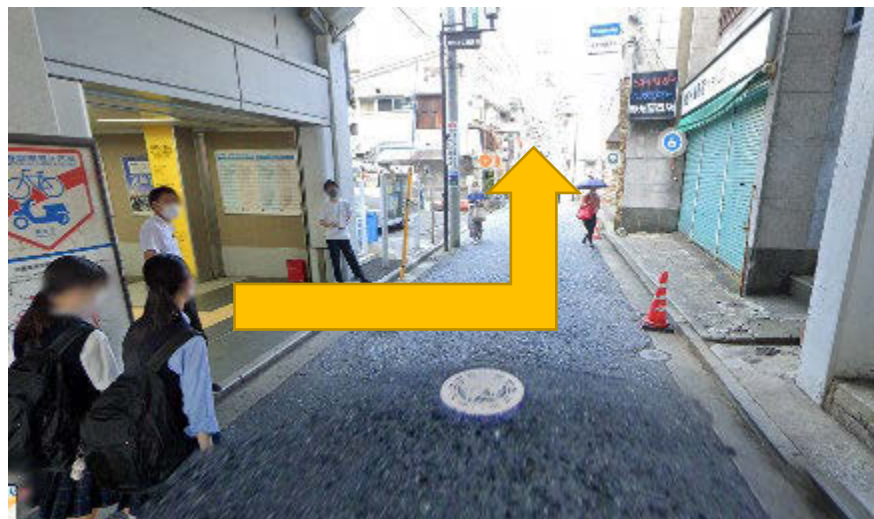

JR石川町駅 元町口（南口）山手イタリア山庭園方面からの徒歩ルート(車では通行できません)

- JR石川町駅 元町口（南口）山手イタリア山庭園方面を出て左へ
- 郵便局角を右折