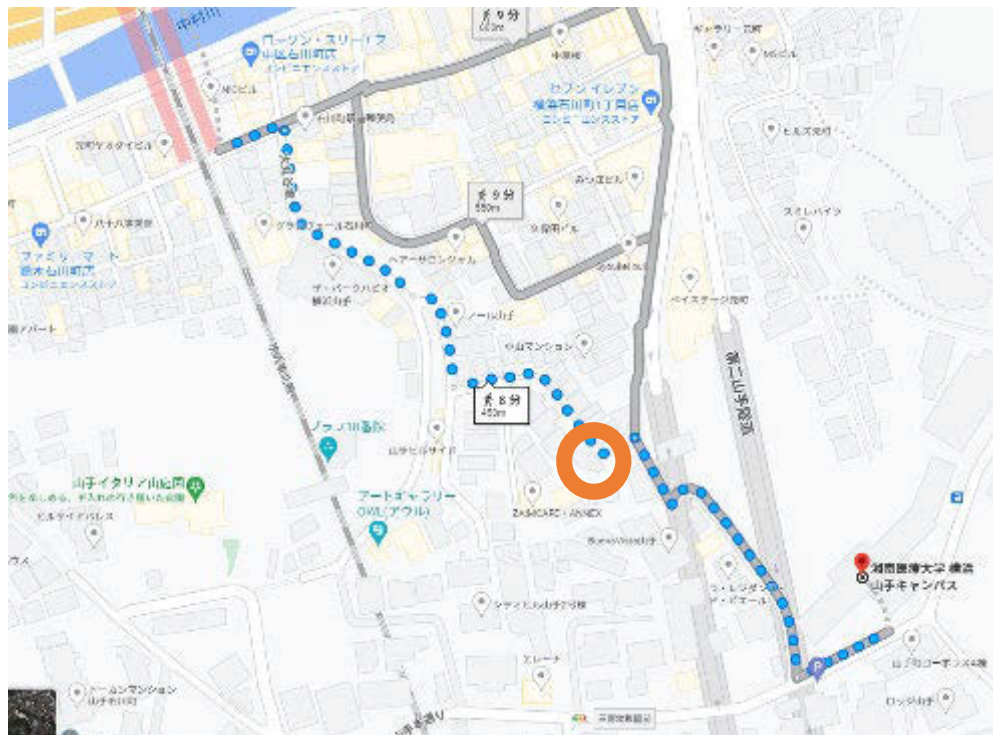

突き当りを左へ

- 道なりに進み、左折