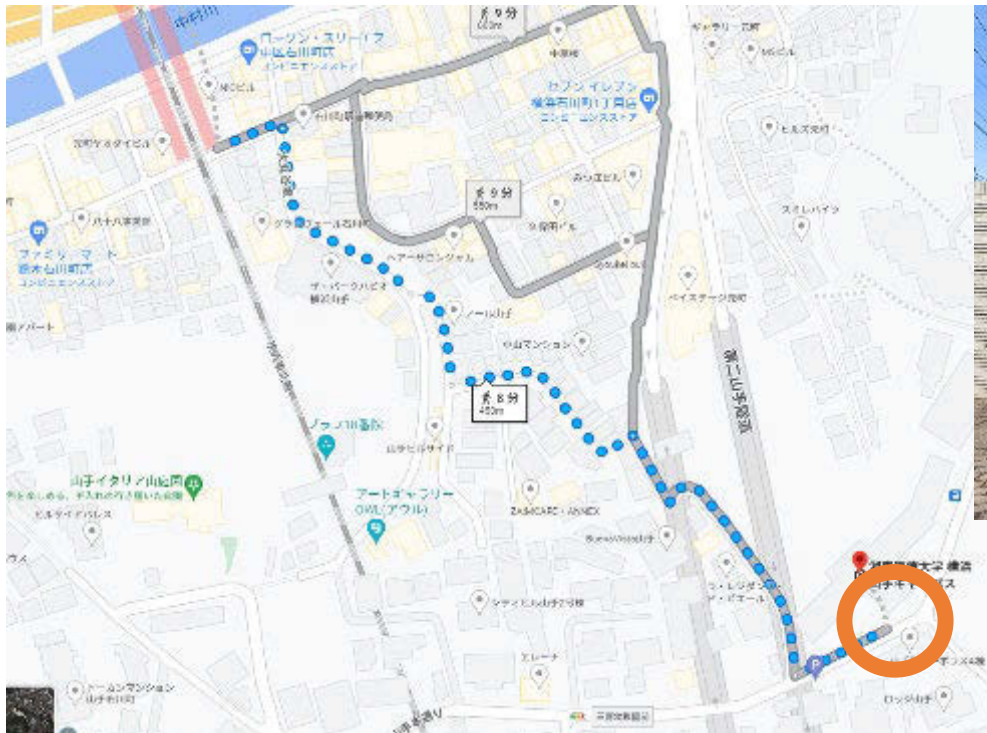

山手キャンパス徒歩ルート

<https://goo.gl/maps/HViAHMSxm qeuTNmKA>

JR石川町南口で改札を出る

- 最寄り駅JR石川町駅（元町口（南口）山手イタリア山庭園方面）からの徒歩ルートを示しています。
 - 横浜山手キャンパス：神奈川県横浜市中区山手町27
 - TEL：045-222-0810

- 「町口（南口）中村川方面」を出た場合は、右折2回で郵便局のある交差点へ
- 「町口（南口）山手イタリア山庭園方面」を出た場合は左折右折で郵便局のある交差点へ

JR石川町駅 元町口（南口）山手イタリア山庭園方面からの徒歩ルート(車では通行できません)

- JR石川町駅 元町口（南口）山手イタリア山庭園方面を出て左へ
- 郵便局角を右折

郵便局のある交差点まで進む

- 十字路（郵便局まで）進む

郵便局のある交差点右折

- 郵便局のある交差点右折

道なりに坂を上る

- しばらく直進し、Y字路を左へ

階段を上ったところを左折、突き当り右折

坂を登る

坂を上ると、道路にぶつかります

坂を上ってきて通りま
で出たら左折

到着

到着