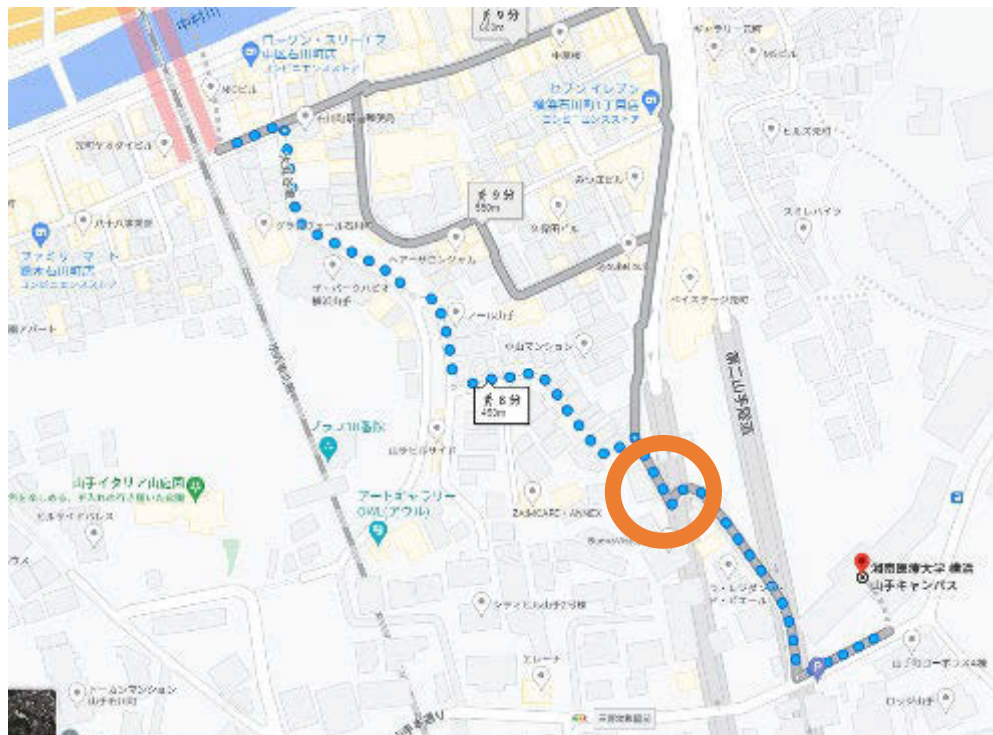

階段を登る

- 階段を上り左折