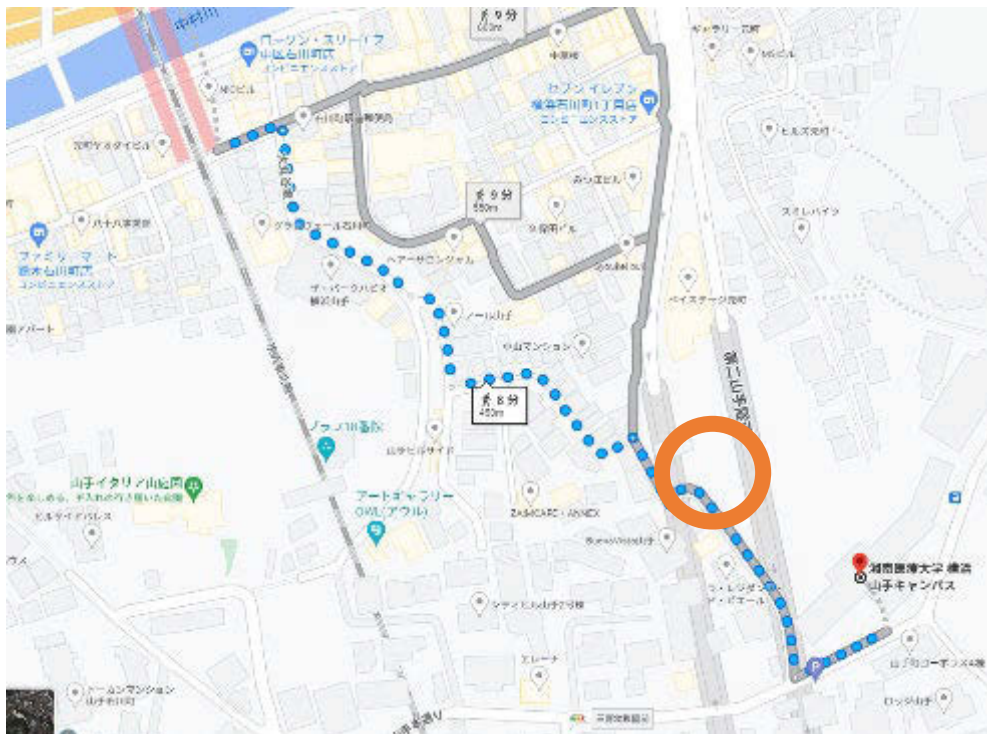

階段を上ったところを左折、突き当り右折