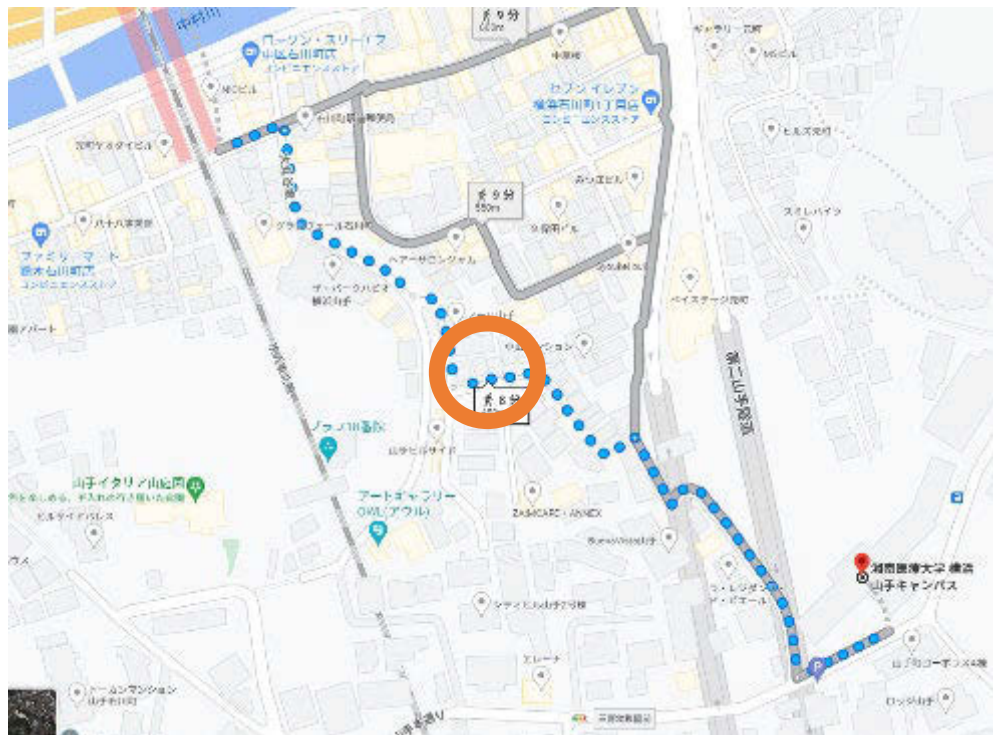

山手キャンパス徒歩ルート

<https://goo.gl/maps/HViAHMSxm qeuTNmKA>

JR石川町南口で改札を出る

- 最寄り駅JR石川町駅（元町口（南口）山手イタリア山庭園方面）からの徒歩ルートを示しています。
 - 横浜山手キャンパス：神奈川県横浜市中区山手町27
 - TEL：045-222-0810

- 「町口（南口）中村川方面」を出た場合は、右折2回で郵便局のある交差点へ
- 「町口（南口）山手イタリア山庭園方面」を出た場合は左折右折で郵便局のある交差点へ

JR石川町駅 元町口（南口）山手イタリア山庭園方面からの徒歩ルート(車では通行できません)

- JR石川町駅 元町口（南口）山手イタリア山庭園方面を出て左へ
- 郵便局角を右折

郵便局のある交差点まで進む

- 十字路（郵便局まで）進む

郵便局のある交差点右折

- 郵便局のある交差点右折

道なりに坂を上る

- しばらく直進し、Y字路を左へ

Y字路を左に進む

- Y字路を左に曲がった後、道なりに進む

看板のある交差点を左折

- フェリス女学院案内看板を左折

看板のある交差点左折後直進

- 左折後直進

突き当りを道なりに右へ

- 突き当りを道なりに右折