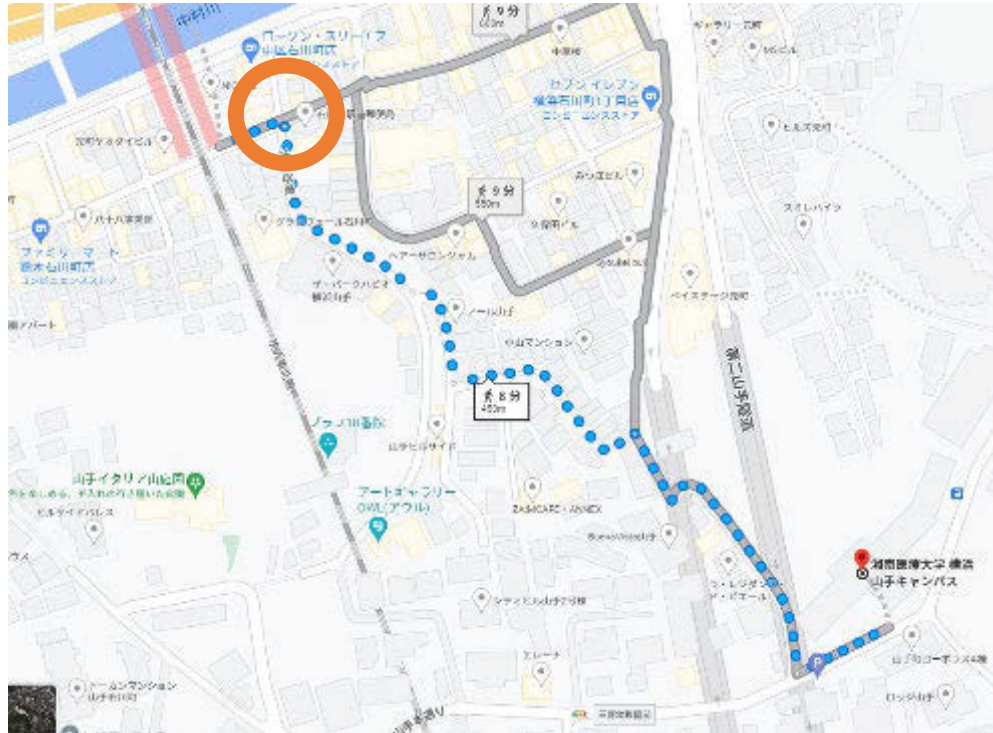

山手キャンパス徒歩ルート

<https://goo.gl/maps/HViAHMSxm qeuTNmKA>

JR石川町南口で改札を出る

- 最寄り駅JR石川町駅（元町口（南口）山手イタリア山庭園方面）からの徒歩ルートを示しています。
 - 横浜山手キャンパス：神奈川県横浜市中区山手町27
 - TEL：045-222-0810

- 「町口（南口）中村川方面」を出た場合は、右折2回で郵便局のある交差点へ
- 「町口（南口）山手イタリア山庭園方面」を出た場合は左折右折で郵便局のある交差点へ

JR石川町駅 元町口（南口）山手イタリア山庭園方面からの徒歩ルート(車では通行できません)

- JR石川町駅 元町口（南口）山手イタリア山庭園方面を出て左へ
- 郵便局角を右折

郵便局のある交差点まで進む

- 十字路（郵便局まで）進む

郵便局のある交差点右折

- 郵便局のある交差点右折

道なりに坂を上る

- しばらく直進し、Y字路を左へ

Y字路を左に進む

- Y字路を左に曲がった後、道なりに進む

看板のある交差点を左折

- フェリス女学院案内看板を左折

看板のある交差点左折後直進

- 左折後直進

突き当りを道なりに右へ

- 突き当りを道なりに右折