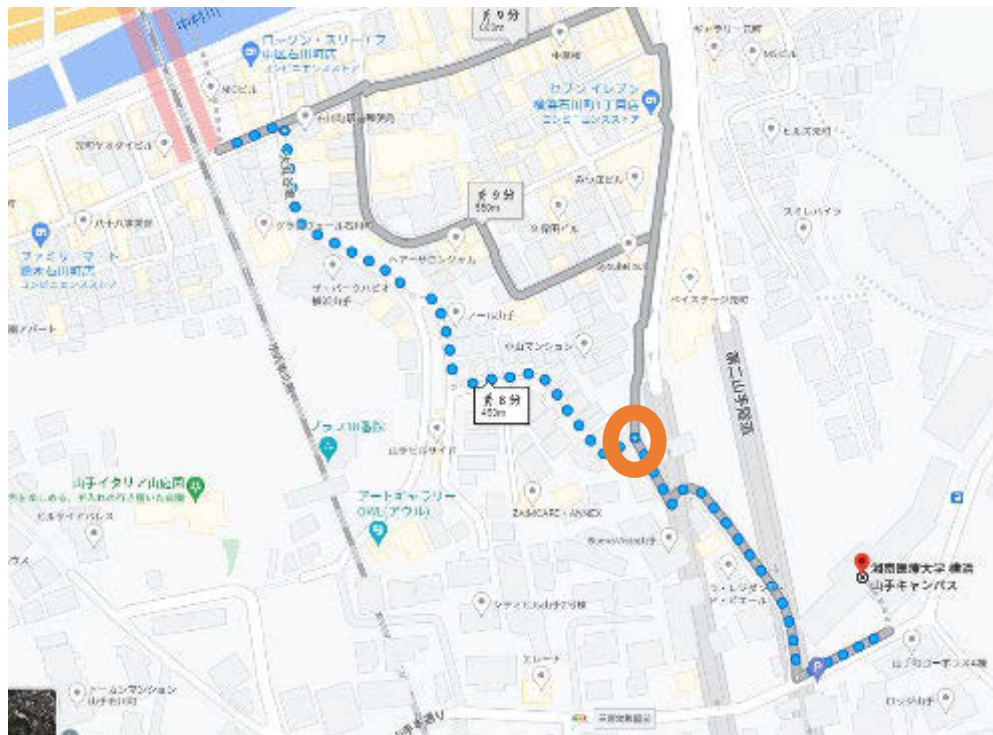

突き当りを右へ

- 突き当りを右折