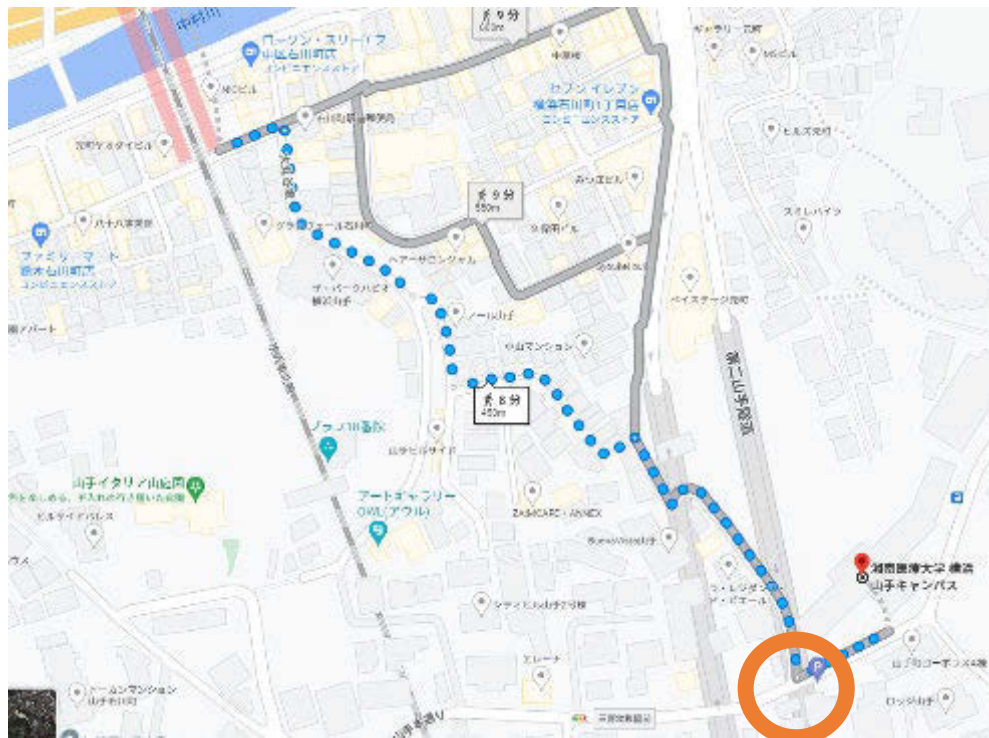

坂を上ると、道路にぶつかります

坂を上ってきて通りま
で出たら左折