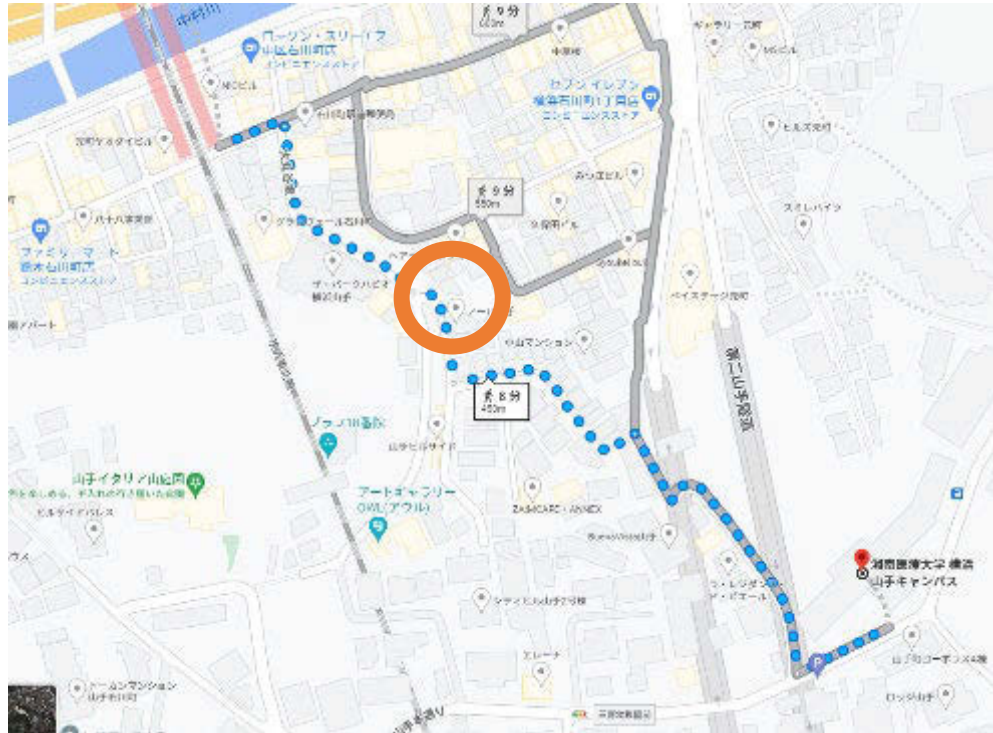

山手キャンパス徒歩ルート

<https://goo.gl/maps/HViAHMSxm qeuTNmKA>

JR石川町南口で改札を出る

- 最寄り駅JR石川町駅（元町口（南口）山手イタリア山庭園方面）からの徒歩ルートを示しています。
 - 横浜山手キャンパス：神奈川県横浜市中区山手町27
 - TEL：045-222-0810

- 「町口（南口）中村川方面」を出た場合は、右折2回で郵便局のある交差点へ
- 「町口（南口）山手イタリア山庭園方面」を出た場合は左折右折で郵便局のある交差点へ

JR石川町駅 元町口（南口）山手イタリア山庭園方面からの徒歩ルート(車では通行できません)

- JR石川町駅 元町口（南口）山手イタリア山庭園方面を出て左へ
- 郵便局角を右折

郵便局のある交差点まで進む

- 十字路（郵便局まで）進む

郵便局のある交差点右折

- 郵便局のある交差点右折

道なりに坂を上る

- しばらく直進し、Y字路を左へ

Y字路を左に進む

- Y字路を左に曲がった後、道なりに進む

看板のある交差点を左折

- フェリス女学院案内看板を左折

看板のある交差点左折後直進

- 左折後直進

突き当りを道なりに右へ

- 突き当りを道なりに右折