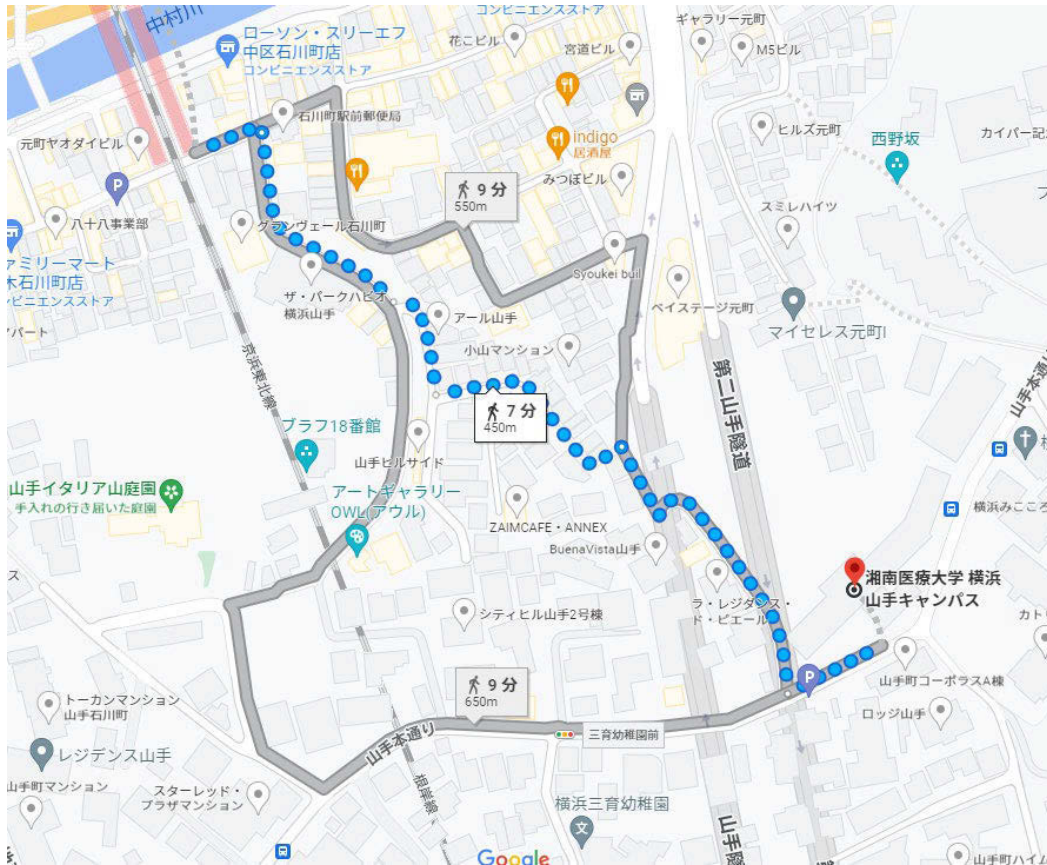

山手キャンパス徒歩ルート

<https://goo.gl/maps/HViAHMSxm qeuTNmKA>

JR石川町南口で改札を出る

- 最寄り駅JR石川町駅（元町口（南口）山手イタリア山庭園方面）からの徒歩ルートを示しています。
 - 横浜山手キャンパス：神奈川県横浜市中区山手町27
 - TEL：045-222-0810

- 「町口（南口）中村川方面」を出た場合は、右折2回で郵便局のある交差点へ
- 「町口（南口）山手イタリア山庭園方面」を出た場合は左折右折で郵便局のある交差点へ

JR石川町駅 元町口（南口）山手イタリア山庭園方面からの徒歩ルート(車では通行できません)

- JR石川町駅 元町口（南口）山手イタリア山庭園方面を出て左へ
- 郵便局角を右折

郵便局のある交差点まで進む

- 十字路（郵便局まで）進む

郵便局のある交差点右折

- 郵便局のある交差点右折

道なりに坂を上る

- しばらく直進し、Y字路を左へ

Y字路を左に進む

- Y字路を左に曲がった後、道なりに進む

看板のある交差点を左折

- フェリス女学院案内看板を左折

看板のある交差点左折後直進

- 左折後直進

突き当りを道なりに右へ

- 突き当りを道なりに右折