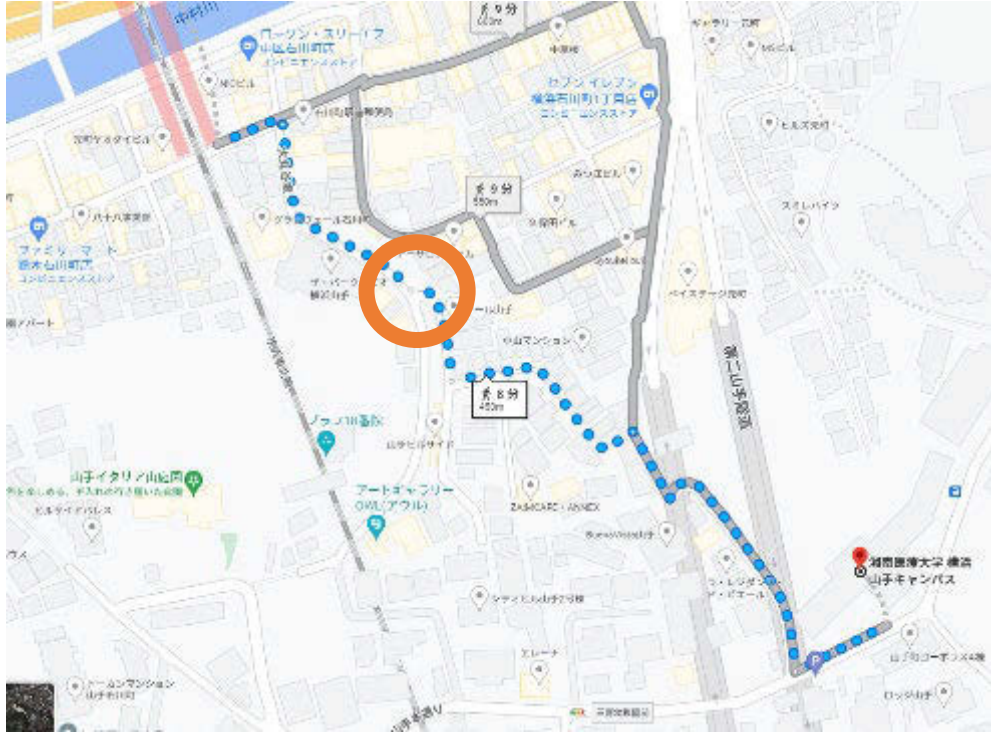

山手キャンパス徒歩ルート

<https://goo.gl/maps/HViAHMSxm qeuTNmKA>

JR石川町南口で改札を出る

- 最寄り駅JR石川町駅（元町口（南口）山手イタリア山庭園方面）からの徒歩ルートを示しています。
 - 横浜山手キャンパス：神奈川県横浜市中区山手町27
 - TEL：045-222-0810

- 「町口（南口）中村川方面」を出た場合は、右折2回で郵便局のある交差点へ
- 「町口（南口）山手イタリア山庭園方面」を出た場合は左折右折で郵便局のある交差点へ

JR石川町駅 元町口（南口）山手イタリア山庭園方面からの徒歩ルート(車では通行できません)

- JR石川町駅 元町口（南口）山手イタリア山庭園方面を出て左へ
- 郵便局角を右折

郵便局のある交差点まで進む

- 十字路（郵便局まで）進む

郵便局のある交差点右折

- 郵便局のある交差点右折

道なりに坂を上る

- しばらく直進し、Y字路を左へ

Y字路を左に進む

- Y字路を左に曲がった後、道なりに進む

看板のある交差点を左折

- フェリス女学院案内看板を左折

看板のある交差点左折後直進

- 左折後直進

突き当りを道なりに右へ

- 突き当りを道なりに右折