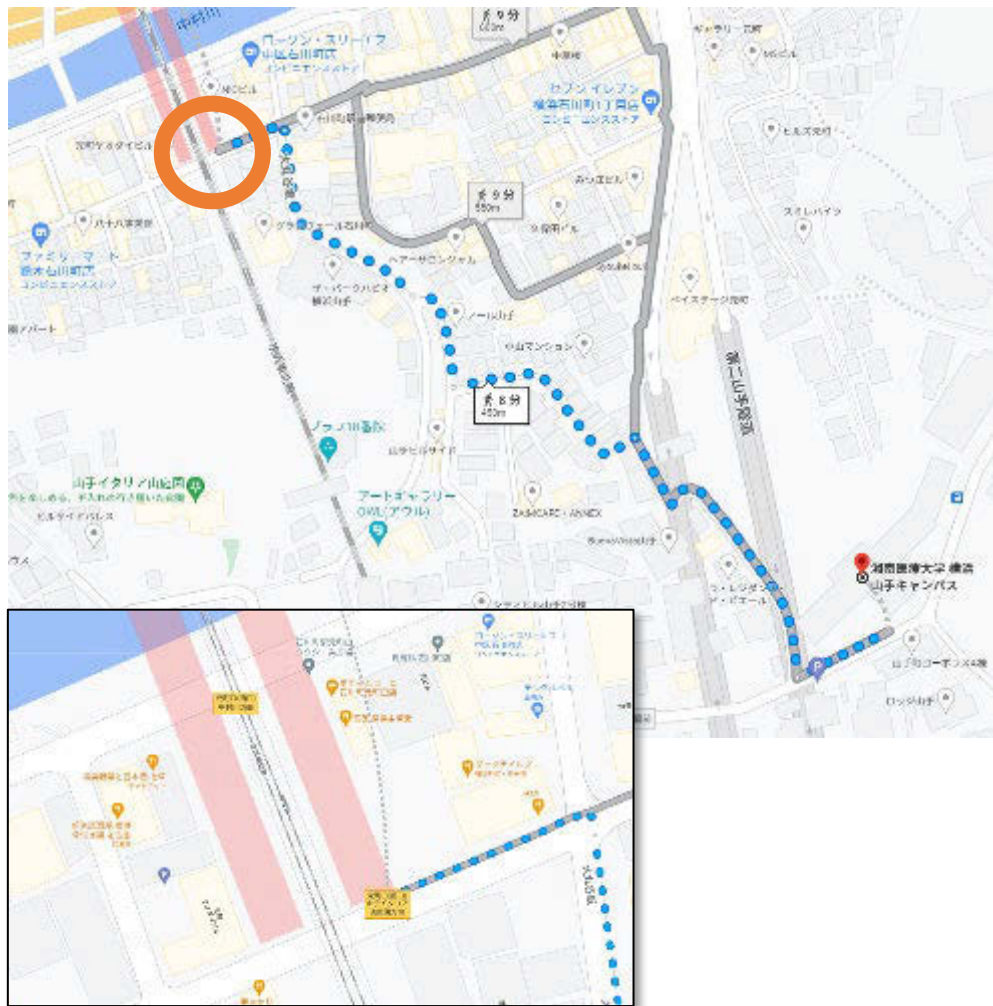

山手キャンパス徒歩ルート

<https://goo.gl/maps/HViAHMSxm qeuTNmKA>

JR石川町南口で改札を出る

- 最寄り駅JR石川町駅（元町口（南口）山手イタリア山庭園方面）からの徒歩ルートを示しています。
 - 横浜山手キャンパス：神奈川県横浜市中区山手町27
 - TEL：045-222-0810

- 「町口（南口）中村川方面」を出た場合は、右折2回で郵便局のある交差点へ
- 「町口（南口）山手イタリア山庭園方面」を出た場合は左折右折で郵便局のある交差点へ

JR石川町駅 元町口（南口）山手イタリア山庭園方面からの徒歩ルート(車では通行できません)

- JR石川町駅 元町口（南口）山手イタリア山庭園方面を出て左へ
- 郵便局角を右折

郵便局のある交差点まで進む

- 十字路（郵便局まで）進む

郵便局のある交差点右折

- 郵便局のある交差点右折

道なりに坂を上る

- しばらく直進し、Y字路を左へ

Y字路を左に進む

- Y字路を左に曲がった後、道なりに進む

看板のある交差点を左折

- フェリス女学院案内看板を左折

看板のある交差点左折後直進

- 左折後直進

突き当りを道なりに右へ

- 突き当りを道なりに右折