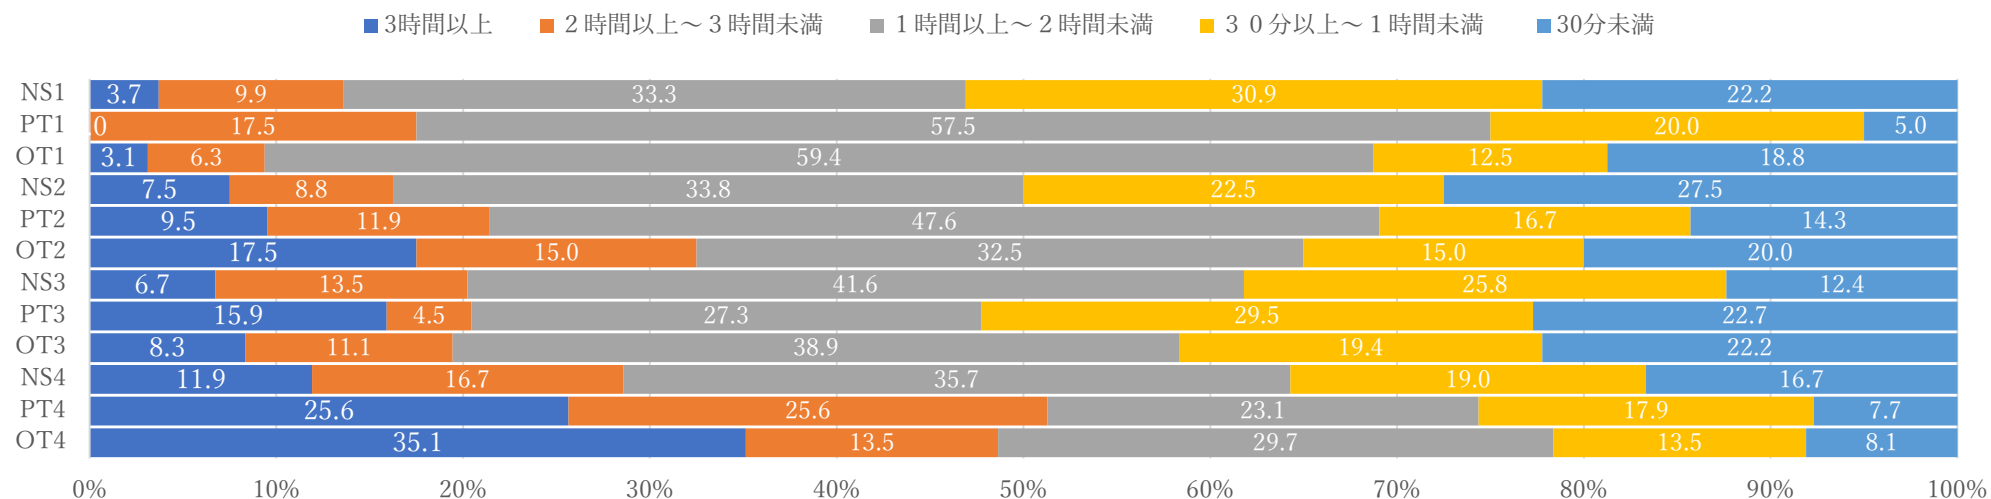

【学修時間調査】

この一年間において、授業の予習・復習時間は1日につき平均何時間ですか。

2018年度

2019年度

2020 年度

■ 3時間以上 ■ 2時間以上～3時間未満 ■ 1時間以上～2時間未満 ■ 30分以上～1時間未満 ■ 30分未満