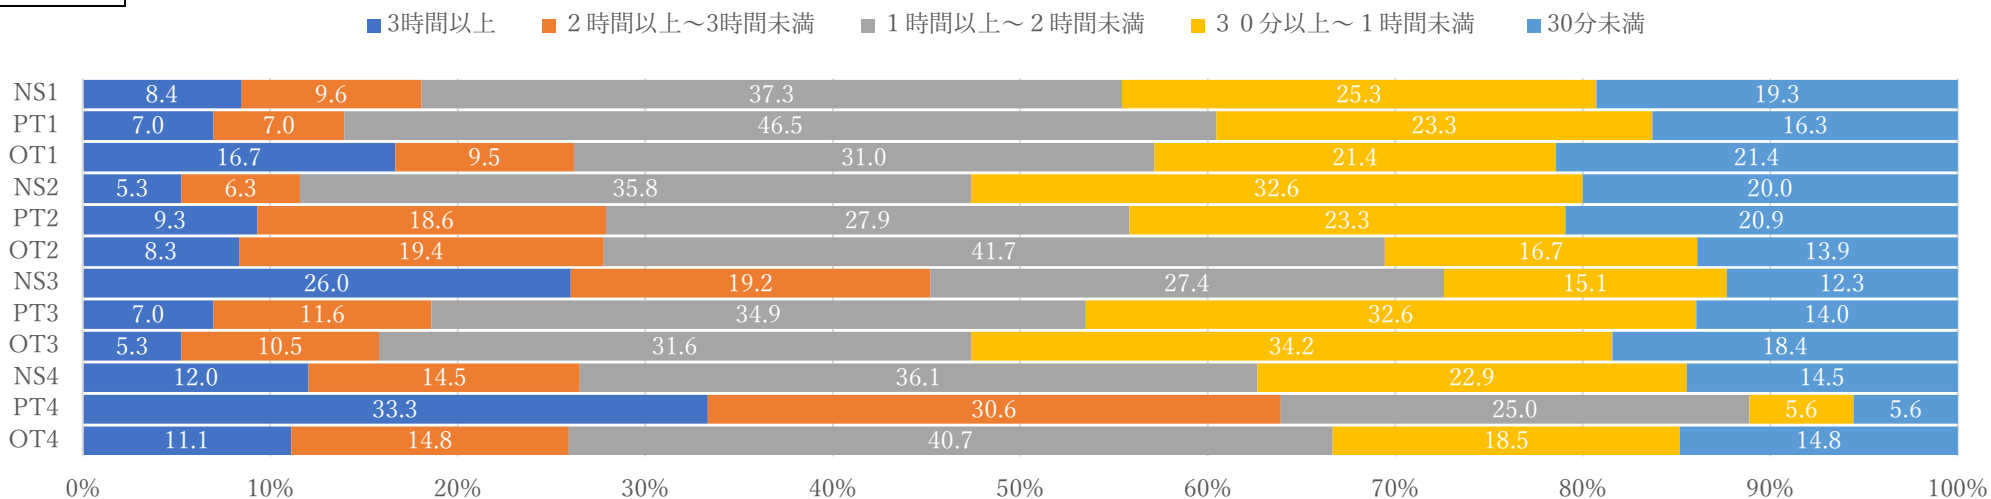

【学修時間調査】

この一年間において、授業の予習・復習時間は1日につき平均何時間ですか。

2018年度

2019年度

2020 年度

■ 3時間以上 ■ 2時間以上～3時間未満 ■ 1時間以上～2時間未満 ■ 30分以上～1時間未満 ■ 30分未満